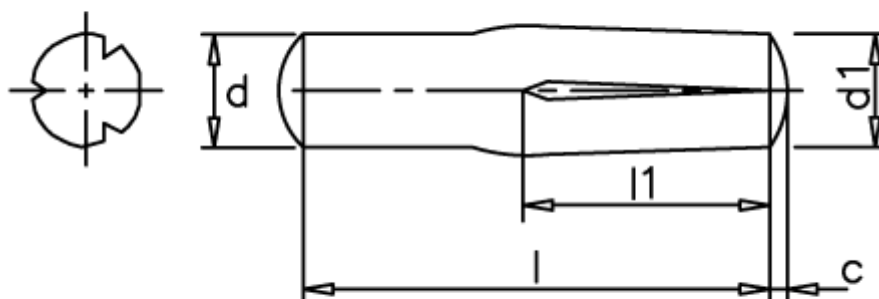

Varenummer: 080441281
Beskrivelse: KLEE Kærvstift S4 6x26
Rustfast 1.4305

Mål

c	= 0,9
d	= 6.0
d1	= 6.30
l1	= 1/2 l
Længde	= 26